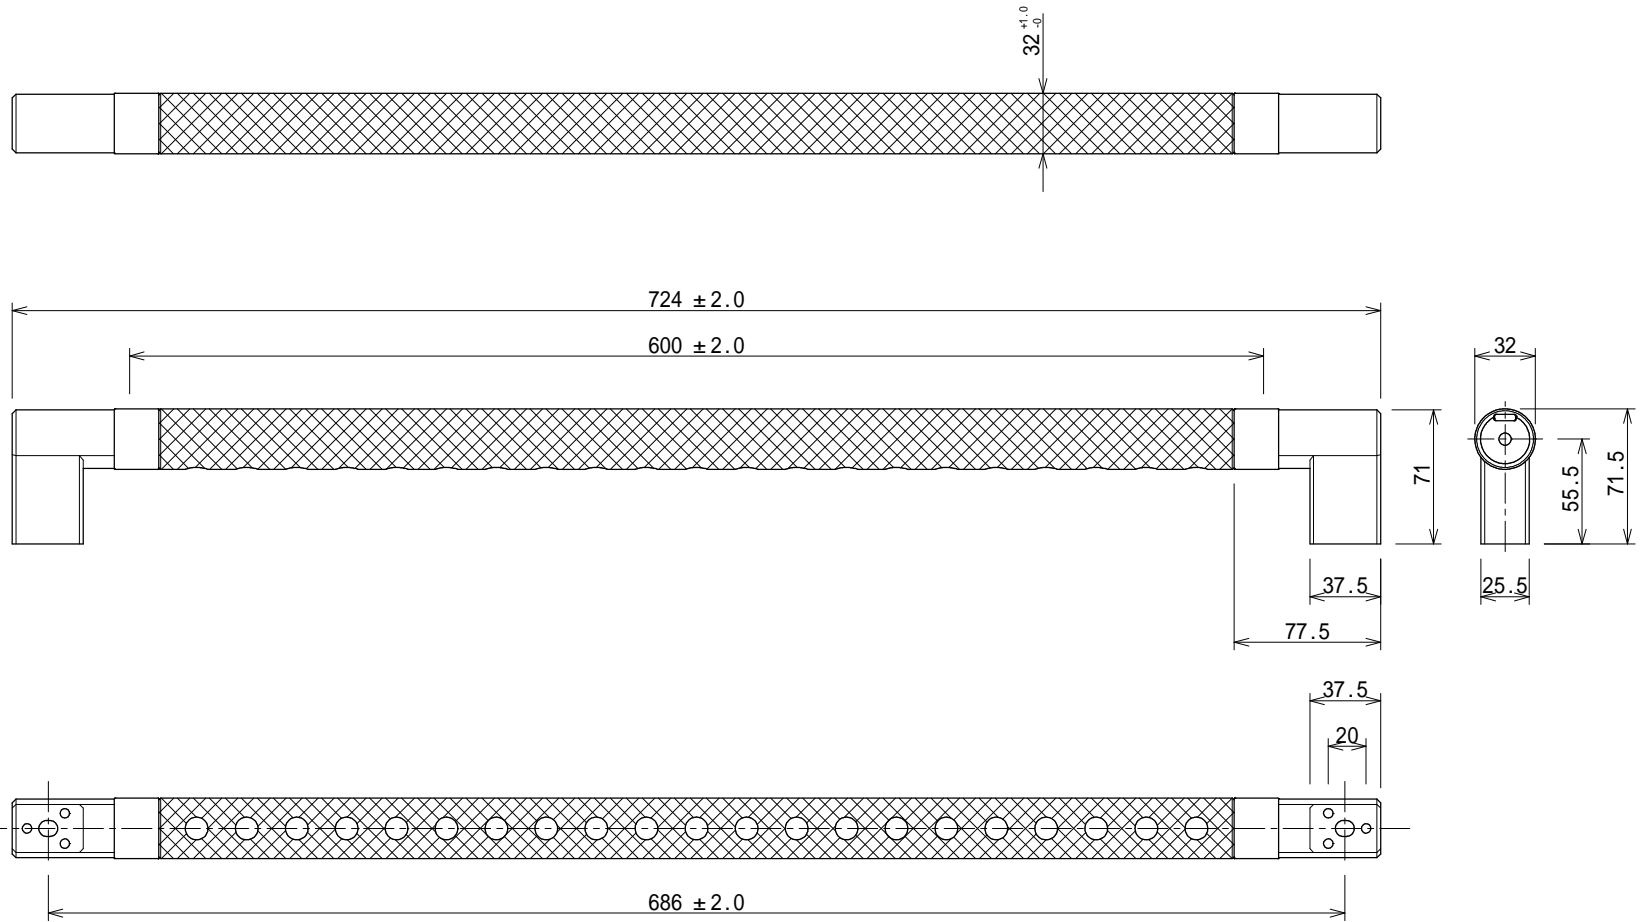

記号	訂正記事	訂正年月日	備考
	品番変更	2013.03.13	

品番表

品番	柄
TIC-32S600-CW	花鳥
TIC-32S600-IE	モダンスクエア
TIC-32S600-KIC	古伊万里花唐草
TIC-32S600-KIK	古伊万里木甲
TIC-32S600-KIH	古伊万里花
TIC-32S600-IW	野苺
TIC-32S600-BB	コバルト葡萄
TIC-32S600-BR	ルビー葡萄

品名	「セラハンド」600mm	縮尺	株式会社シマブン		
	TIC-32S600		1:4	承認	検図
品番			島英	隠塚	藤戸
備考	柄については品番表参照のこと		作成年月日	2008年06月06日	