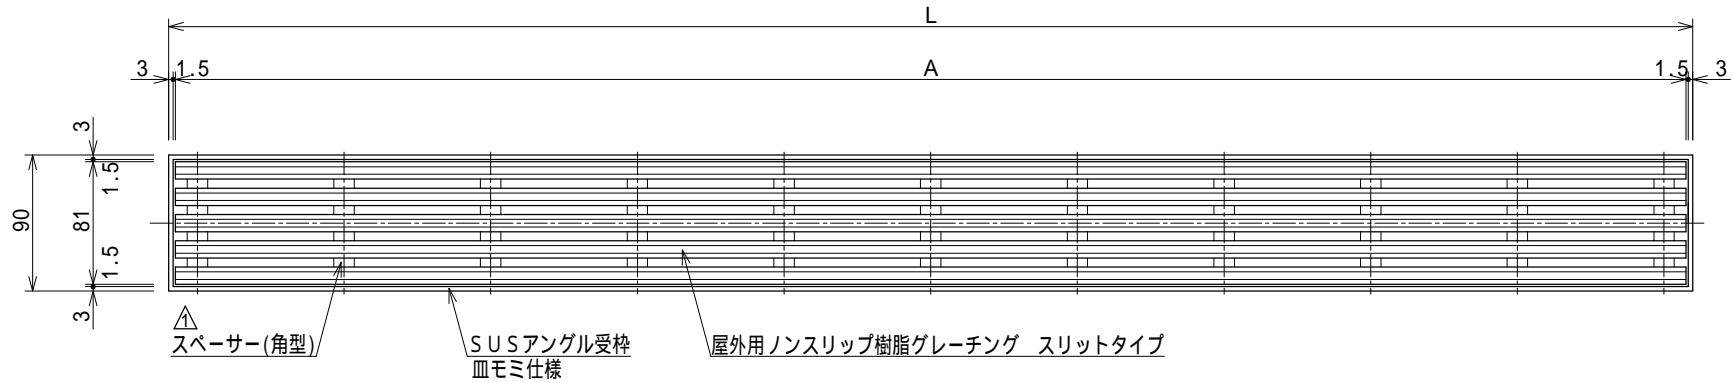

記号	訂正記事	訂正年月日	備考
△	スペーサー変更(丸形状から四角形状へ変更)	2021.04.01	

断面詳細図 S=1:1

品番寸法表

品番	L	A	@	N
GNNs-20L 600S-	594	585	494	1
GNNs-20L 900S-	894	885	397	2
GNNs-20L1200S-	1194	1185	364.7	3
GNNs-20L1800S-	1794	892 × 2	423.5	4
GNNs-20L2000S-	1994	992 × 2	473.5	4

に色記号を付記

色記号表

記号	色	備考
K	ブラック	

品名	屋外用ノンスリップ樹脂グレーチング スリットタイプ 吹出口枠SET	縮尺	株式会社シマブン		
			品番	GNNs-20L600S~2000S	1:5
備考	品番・色については表参照のこと				大野
				作成年月日	2019年09月01日