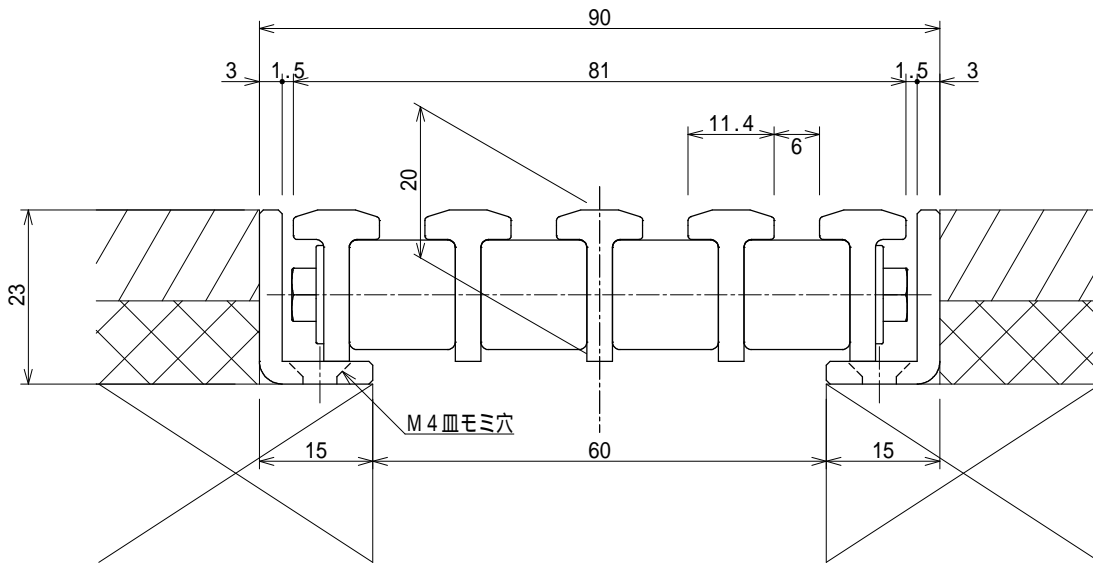

記号	訂正記事	訂正年月日	備考
△	スペーサー変更(丸形状から四角形状へ変更)	2021.04.01	

断面詳細図 S=1:1

品番寸法表

品番	L	A	@	N
GNNs-20L 600S-	594	585	494	1
GNNs-20L 900S-	894	885	397	2
GNNs-20L1200S-	1194	1185	364.7	3
GNNs-20L1800S-	1794	892 × 2	423.5	4
GNNs-20L2000S-	1994	992 × 2	473.5	4

に色記号を付記

色記号表

記号	色	備考
K	ブラック	

品名	屋外用ノンスリップ樹脂グレーチング スリットタイプ 吹出口枠SET	縮尺	株式会社シマブン		
			品番	GNNs-20L600S~2000S	1:5
備考	品番・色については表参照のこと				大野
				作成年月日	2019年09月01日