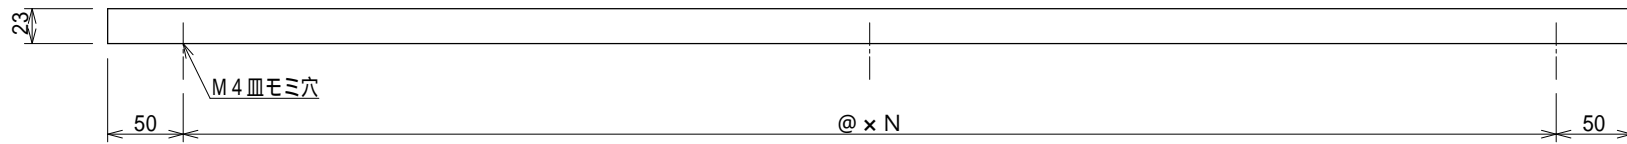

記号	訂正記事	訂正年月日	備考
△	スペーサー変更(丸形状から四角形状へ変更)	2021.04.01	

断面詳細図 S=1:1

品番寸法表

品番	L	A	@	N
GNNs-20L 600S-	594	585	494	1
GNNs-20L 900S-	894	885	397	2
GNNs-20L1200S-	1194	1185	364.7	3
GNNs-20L1800S-	1794	892 × 2	423.5	4
GNNs-20L2000S-	1994	992 × 2	473.5	4

に色記号を付記

色記号表

記号	色	備考
K	ブラック	

品名	屋外用ノンスリップ樹脂グレーチング スリットタイプ 吹出口枠SET	縮尺	株式会社シマブン		
			品番	GNNs-20L600S~2000S	1:5
備考	品番・色については表参照のこと				大野
				作成年月日	2019年09月01日