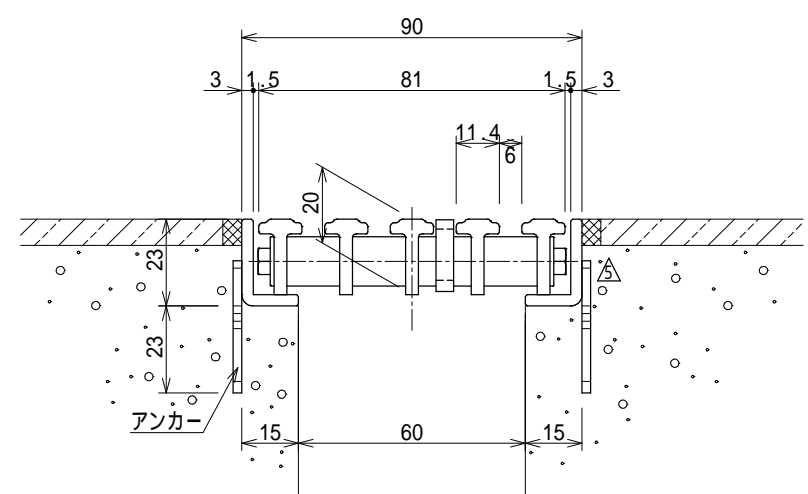

記号	訂正記事	訂正年月日	備考
	品番・色記号変更	2013.03.13	
△	クロスパーピッチ変更	2015.11.20	
△	取外具形状変更	2015.11.20	
△	取外具形状変更	2017.04.01	
△	ブラウン色(C)追加	2017.04.01	
△	アンカー材質・厚み変更	2019.09.01	
△	取外具形状変更	2021.05.06	

断面詳細図 S=1:2

品番寸法表

品番	L	A	@	N
GRSS-20L 600A-	594	585	494	1
GRSS-20L 900A-	894	885	397	2
GRSS-20L1200A-	1194	1185	364.7	3
GRSS-20L1800A-	1794	892 × 2	423.5	4
GRSS-20L2000A-	1994	992 × 2	473.5	4

に色記号を付記

色記号表

記号	色	備考
B	ベージュ	
G	ライトグレー	
S	ホワイト	
P	ピンク	
A	ブルー	
D	ダークグレー	
M	ウッド	
△	C	ブラウン
K	ブラック	

品名	セーフティグレーチングスリットタイプ 通常枠SET	縮尺 1:5	株式会社シマブン		
	品番 備考		GRSS-20L600A~2000A	承認 隠塚	検図 渋谷
品番・色については表参照のこと		作成年月日	2010年03月01日		