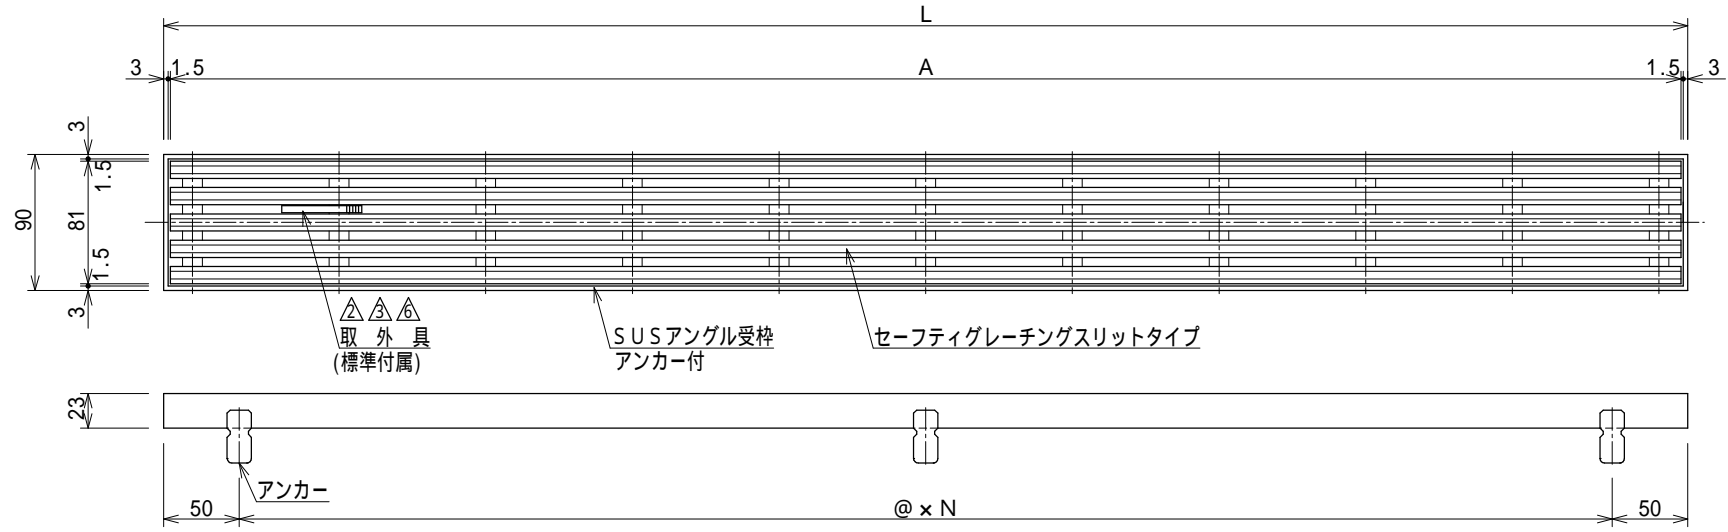

記号	訂正記事	訂正年月日	備考
	品番・色記号変更	2013.03.13	
△	クロスパーピッチ変更	2015.11.20	
△	取外具形状変更	2015.11.20	
△	取外具形状変更	2017.04.01	
△	ブラウン色(C)追加	2017.04.01	
△	アンカー材質・厚み変更	2019.09.01	
△	取外具形状変更	2021.05.06	

断面詳細図 S=1:2

品番寸法表

品番	L	A	@	N
GRSS-20L 600A-	594	585	494	1
GRSS-20L 900A-	894	885	397	2
GRSS-20L1200A-	1194	1185	364.7	3
GRSS-20L1800A-	1794	892 × 2	423.5	4
GRSS-20L2000A-	1994	992 × 2	473.5	4

に色記号を付記

色記号表

記号	色	備考
B	ベージュ	
G	ライトグレー	
S	ホワイト	
P	ピンク	
A	ブルー	
D	ダークグレー	
M	ウッド	
△	C	ブラウン
K	ブラック	

品名	セーフティグレーチングスリットタイプ 通常枠SET	縮尺 1:5	株式会社シマブン		
	品番 備考		GRSS-20L600A~2000A	承認 隠塚	検図 渋谷
品番・色については表参照のこと		作成年月日	2010年03月01日		