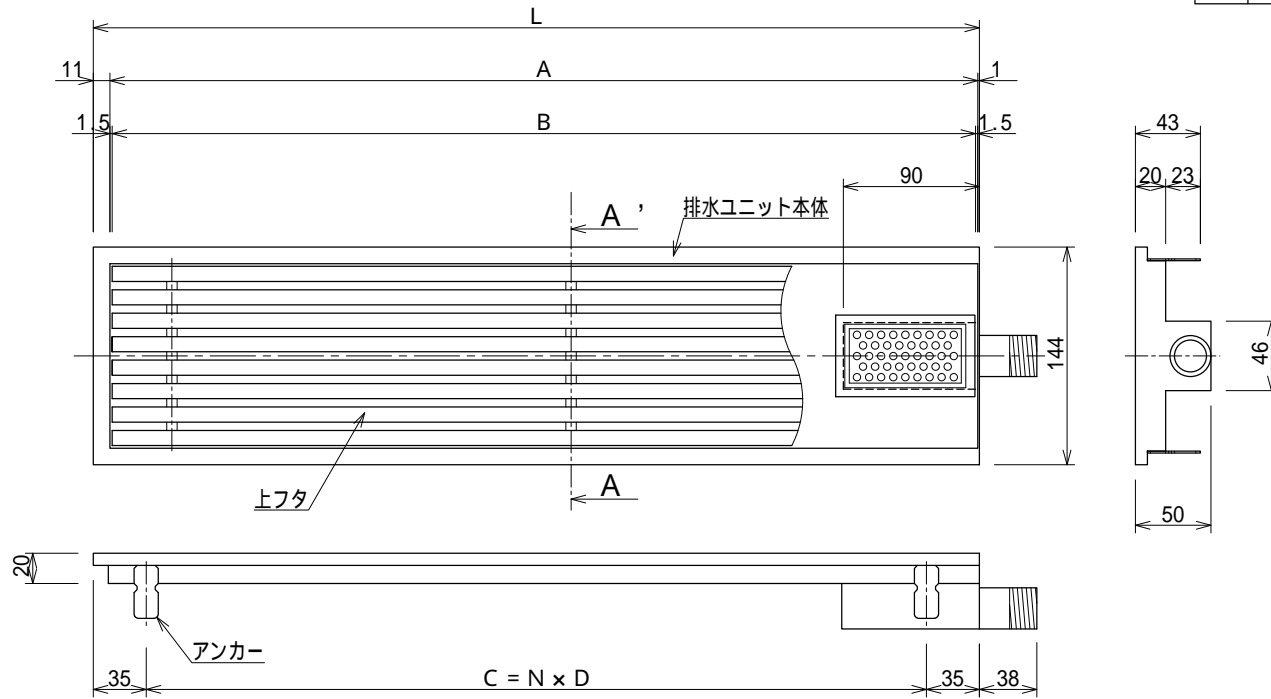

記号	訂正記事	訂正年月日	備考

品番寸法表

品番	L	A	B	C	D	N
GSGY-15L 600	586	574	571	516	516	1
GSGY-15L 900	886	874	871	816	408	2
GSGY-15L1200	1186	1174	1171	1116	558	2
GSGY-15L1800	1786	1774	1771	1716	429	4
GSGY-15L2000	1986	1974	1971	1916	479	4

流末接続断面 S=1:2

A-A'断面図 S=1:2

記号表

タイプ	プレーン	ノンスリップ
記号	品番 - F	品番 - D
表面形状		

品名	玄関排水ユニット	縮尺	株式会社シマブシ		
	GSGY-15L600~2000		1:5	承認	検図
品番			大野	深川	藤戸
備考	表面形状については記号表参照のこと		作成年月日	2015年04月01日	