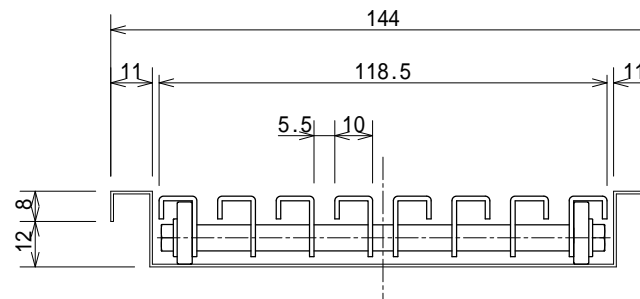

記号	訂正記事	訂正年月日	備考

品番寸法表

品番	L	A	B	C	D	N
GSGY-15L 600	586	574	571	516	516	1
GSGY-15L 900	886	874	871	816	408	2
GSGY-15L1200	1186	1174	1171	1116	558	2
GSGY-15L1800	1786	1774	1771	1716	429	4
GSGY-15L2000	1986	1974	1971	1916	479	4

流末接続断面 S=1:2

A-A'断面図 S=1:2

記号表

タイプ	プレーン	ノンスリップ
記号	品番 - F	品番 - D
表面形状		

品名	玄関排水ユニット	縮尺	株式会社シマブシ		
	GSGY-15L600~2000		1:5	承認	検図
品番			大野	深川	藤戸
備考	表面形状については記号表参照のこと		作成年月日	2015年04月01日	