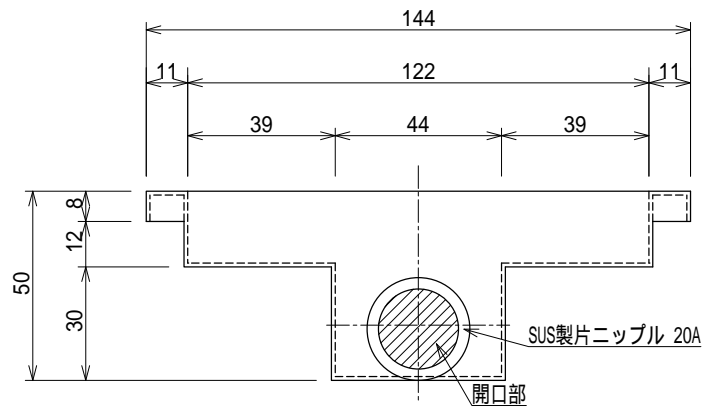

記号	訂正記事	訂正年月日	備考

品番寸法表

品番	L	A	B	C	D	N
GSGY-15L 600	586	574	571	516	516	1
GSGY-15L 900	886	874	871	816	408	2
GSGY-15L1200	1186	1174	1171	1116	558	2
GSGY-15L1800	1786	1774	1771	1716	429	4
GSGY-15L2000	1986	1974	1971	1916	479	4

流末接続断面 S=1:2

A-A'断面図 S=1:2

記号表

タイプ	プレーン	ノンスリップ
記号	品番 - F	品番 - D
表面形状		

品名	玄関排水ユニット	縮尺	株式会社シマブシ		
	GSGY-15L600~2000		1:5	承認	検図
品番			大野	深川	藤戸
備考	表面形状については記号表参照のこと		作成年月日	2015年04月01日	