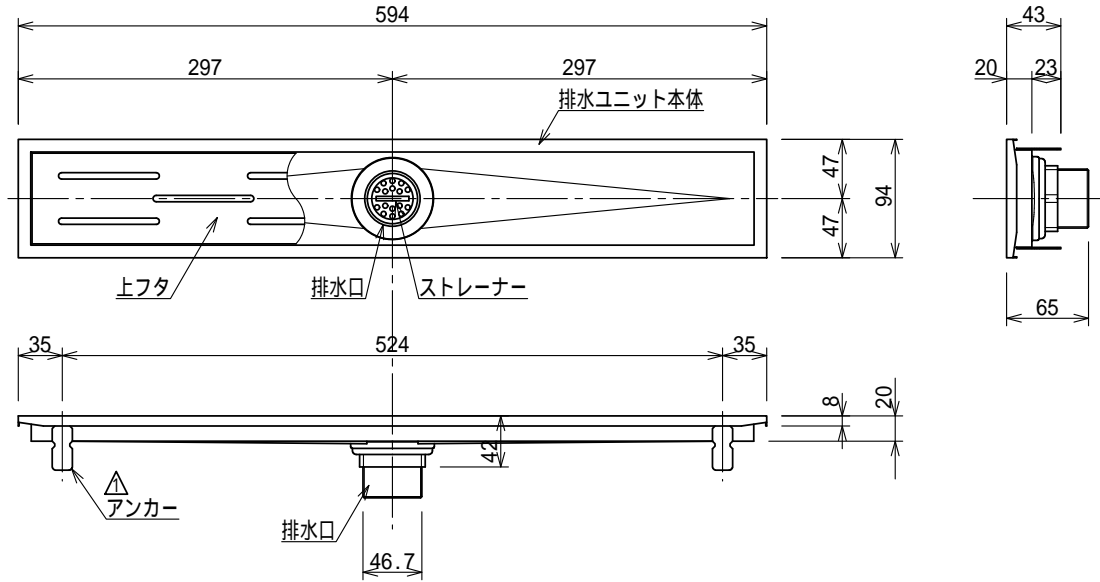

記号	訂正記事	訂正年月日	備考
	品番変更	2013.03.13	
△	アンカー材追加	2014.04.01	

排水部詳細図 S=1:2

品名	玄関排水ユニット GR	縮尺	株式会社シマブシ		
	GSR-10L600		1:6	承認	検図
品番備考				島英	中山
				作成年月日	1997年06月05日