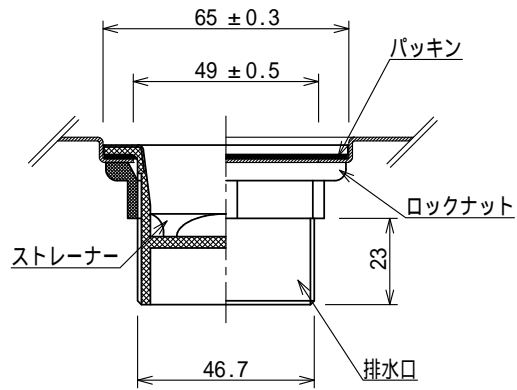

記号	訂正記事	訂正年月日	備考
	品番変更	2013.03.13	
△	アンカー材追加	2014.04.01	

排水部詳細図 S=1:2

品名	玄関排水ユニット GR	縮尺	株式会社シマブシ		
	GSR-10L600		1:6	承認	検図
品番備考				島英	中山
				作成年月日	1997年06月05日