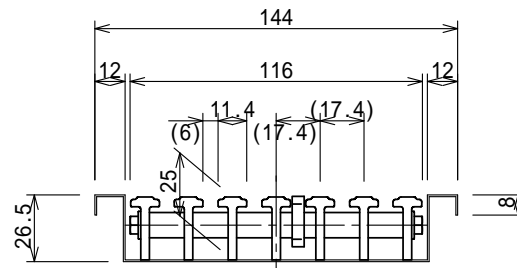

排水部詳細図 S=1:4

C部拡大図

断面詳細図 S=1:3

色記号表

記号	色	備考
B	ベージュ	
G	ライトグレー	
S	ホワイト	
P	ピンク	
A	ブルー	
D	ダークグレー	
M	ウッド	
C	ブラウン	
K	ブラック	

品名	排水ユニット 樹脂グレーチング カラー 浅型	縮尺	株式会社シマブン		
	品番		HRCT-15L750	1:8	承認
備考	色については表参照のこと		大野	深川	久野
			作成年月日	2018年01月25日	