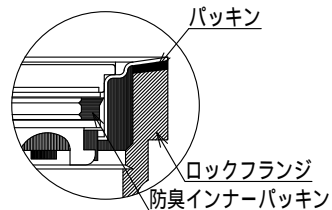

排水部詳細図 S=1:4

C部拡大図

断面詳細図 S=1:3

色記号表

記号	色	備考
B	ベージュ	
G	ライトグレー	
S	ホワイト	
P	ピンク	
A	ブルー	
D	ダークグレー	
M	ウッド	
C	ブラウン	
K	ブラック	

品名	排水ユニット 樹脂グレーチング カラー 浅型	縮尺	株式会社シマブン		
	品番		HRCT-15L750	1:8	承認
備考	色については表参照のこと		大野	深川	久野
			作成年月日	2018年01月25日	