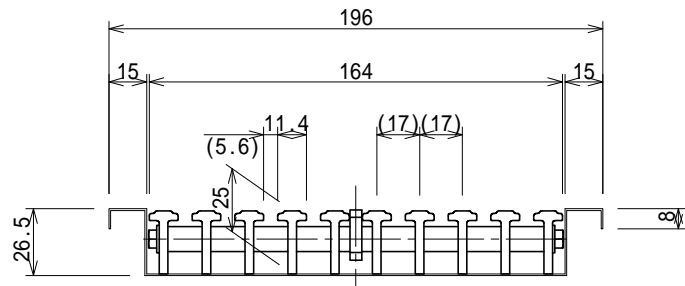

C部拡大図

排水部詳細図 S=1:4

断面詳細図 S=1:3

色記号表

記号	色	備考
B	ベージュ	
G	ライトグレー	
S	ホワイト	
P	ピンク	
A	ブルー	
D	ダークグレー	
M	ウッド	
C	ブラウン	
K	ブラック	

品名	排水ユニット 樹脂グレーチング カラー 浅型	縮尺	株式会社シマブン		
	HRCY-20L800		1:8	承認	検図
品番			大野	深川	久野
備考	色については表参照のこと		作成年月日	2018年01月25日	