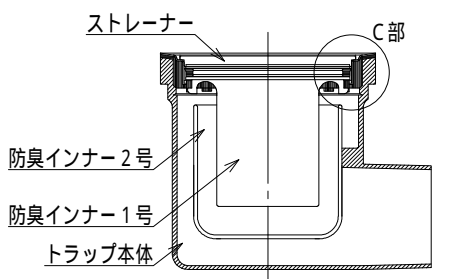

C部拡大図

排水部詳細図 S=1:4

断面詳細図 S=1:3

色記号表

記号	色	備考
B	ベージュ	
G	ライトグレー	
S	ホワイト	
P	ピンク	
A	ブルー	
D	ダークグレー	
M	ウッド	
C	ブラウン	
K	ブラック	

品名	排水ユニット 樹脂グレーチング カラー 浅型	縮尺	株式会社シマブン		
	HRCY-20L800		1:8	承認	検図
品番			大野	深川	久野
備考	色については表参照のこと		作成年月日	2018年01月25日	