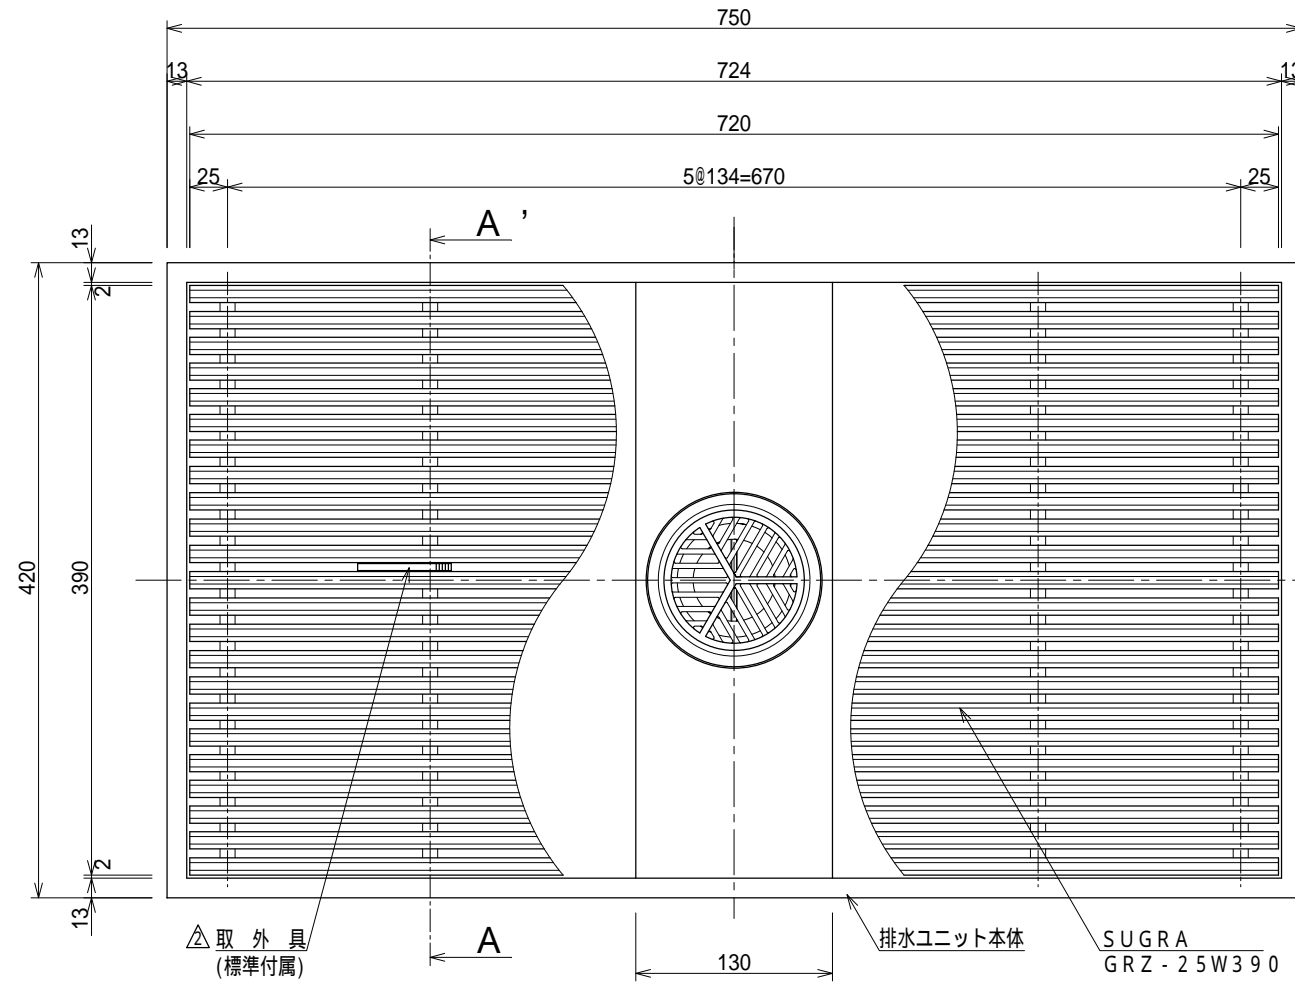

記号	訂正記事	訂正年月日	備考
△	ブラウン色(C)追加	2017.04.01	
△	取外具形状変更	2018.04.01	

A-A' 断面図 S=1:3

品番表

品番	色	備考
HRHT-4275-B	ベージュ	
HRHT-4275-G	ライトグレー	
HRHT-4275-S	ホワイト	
HRHT-4275-P	ピンク	
HRHT-4275-A	ブルー	
HRHT-4275-D	ダークグレー	
HRHT-4275-M	ウッド	
△ HRHT-4275-C	ブラウン	
HRHT-4275-K	ブラック	

品名	樹脂すのこユニット SUGRA	縮尺	株式会社シマブ		
	HRHT-4275		1:5	承認	検図
品番備考			大野	深川	藤戸
			作成年月日	2016年02月15日	