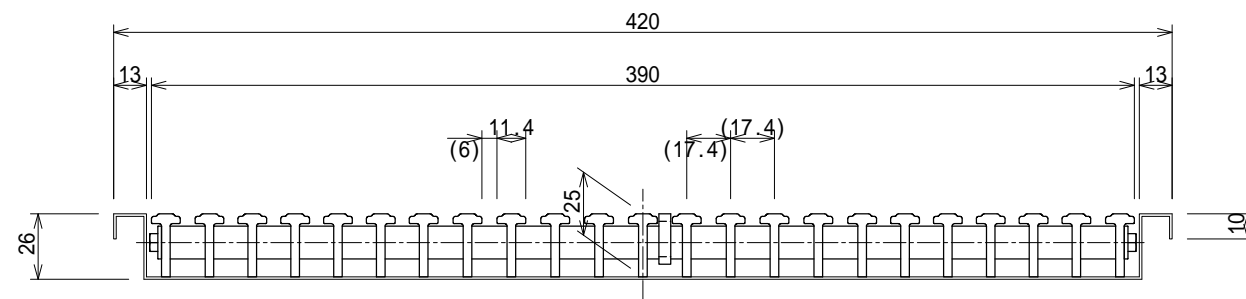

記号	訂正記事	訂正年月日	備考
△	ブラウン色(C)追加	2017.04.01	
△	取外具形状変更	2018.04.01	

A-A' 断面図 S=1:3

品番表

品番	色	備考
HRHT-4275-B	ベージュ	
HRHT-4275-G	ライトグレー	
HRHT-4275-S	ホワイト	
HRHT-4275-P	ピンク	
HRHT-4275-A	ブルー	
HRHT-4275-D	ダークグレー	
HRHT-4275-M	ウッド	
△ HRHT-4275-C	ブラウン	
HRHT-4275-K	ブラック	

品名	樹脂すのこユニット SUGRA	縮尺	株式会社シマブ		
	HRHT-4275		1:5	承認	検図
品番備考			大野	深川	藤戸
			作成年月日	2016年02月15日	