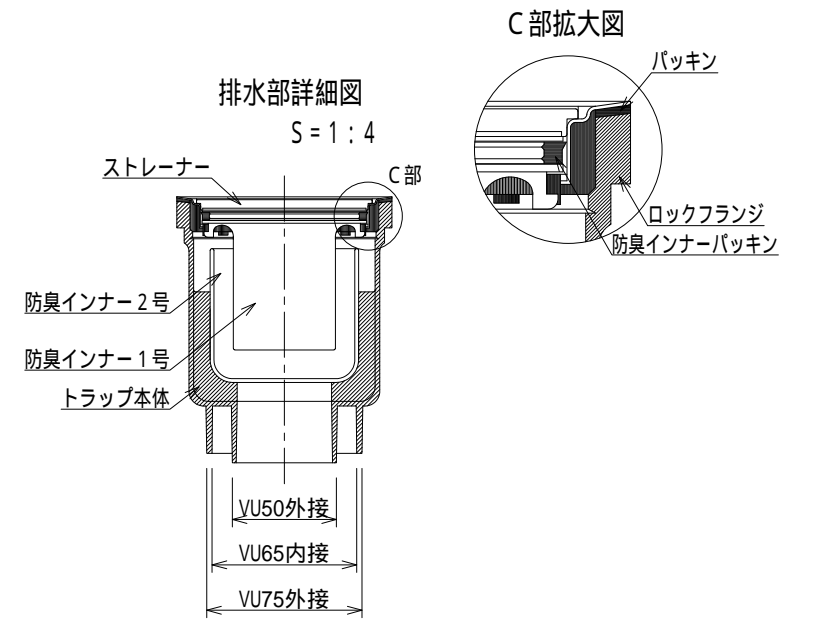

記号	訂正記事	訂正年月日	備考
△	ブラウン色(C)追加	2017.04.01	
△	取外具形状変更	2018.04.01	

A-A' 断面図 S=1:3

品番表

品番	色	備考
HRHT-4275-B	ベージュ	
HRHT-4275-G	ライトグレー	
HRHT-4275-S	ホワイト	
HRHT-4275-P	ピンク	
HRHT-4275-A	ブルー	
HRHT-4275-D	ダークグレー	
HRHT-4275-M	ウッド	
△ HRHT-4275-C	ブラウン	
HRHT-4275-K	ブラック	

品名	樹脂すのこユニット SUGRA	縮尺	株式会社シマブ		
	HRHT-4275		1:5	承認	検図
品番備考			大野	深川	藤戸
			作成年月日	2016年02月15日	