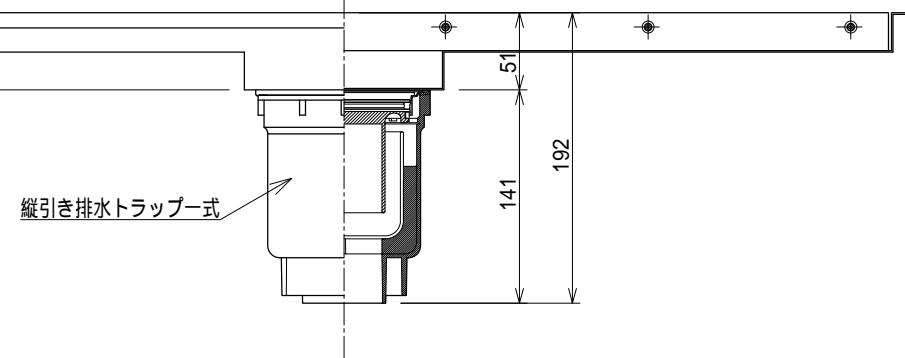

記号	訂正記事	訂正年月日	備考
△	ブラウン色(C)追加	2017.04.01	
△	取外具形状変更	2018.04.01	

A-A' 断面図 S=1:3

品番表

品番	色	備考
HRHT-4275-B	ベージュ	
HRHT-4275-G	ライトグレー	
HRHT-4275-S	ホワイト	
HRHT-4275-P	ピンク	
HRHT-4275-A	ブルー	
HRHT-4275-D	ダークグレー	
HRHT-4275-M	ウッド	
△ HRHT-4275-C	ブラウン	
HRHT-4275-K	ブラック	

品名	樹脂すのこユニット SUGRA	縮尺	株式会社シマブ		
	HRHT-4275		1:5	承認	検図
品番備考			大野	深川	藤戸
			作成年月日	2016年02月15日	