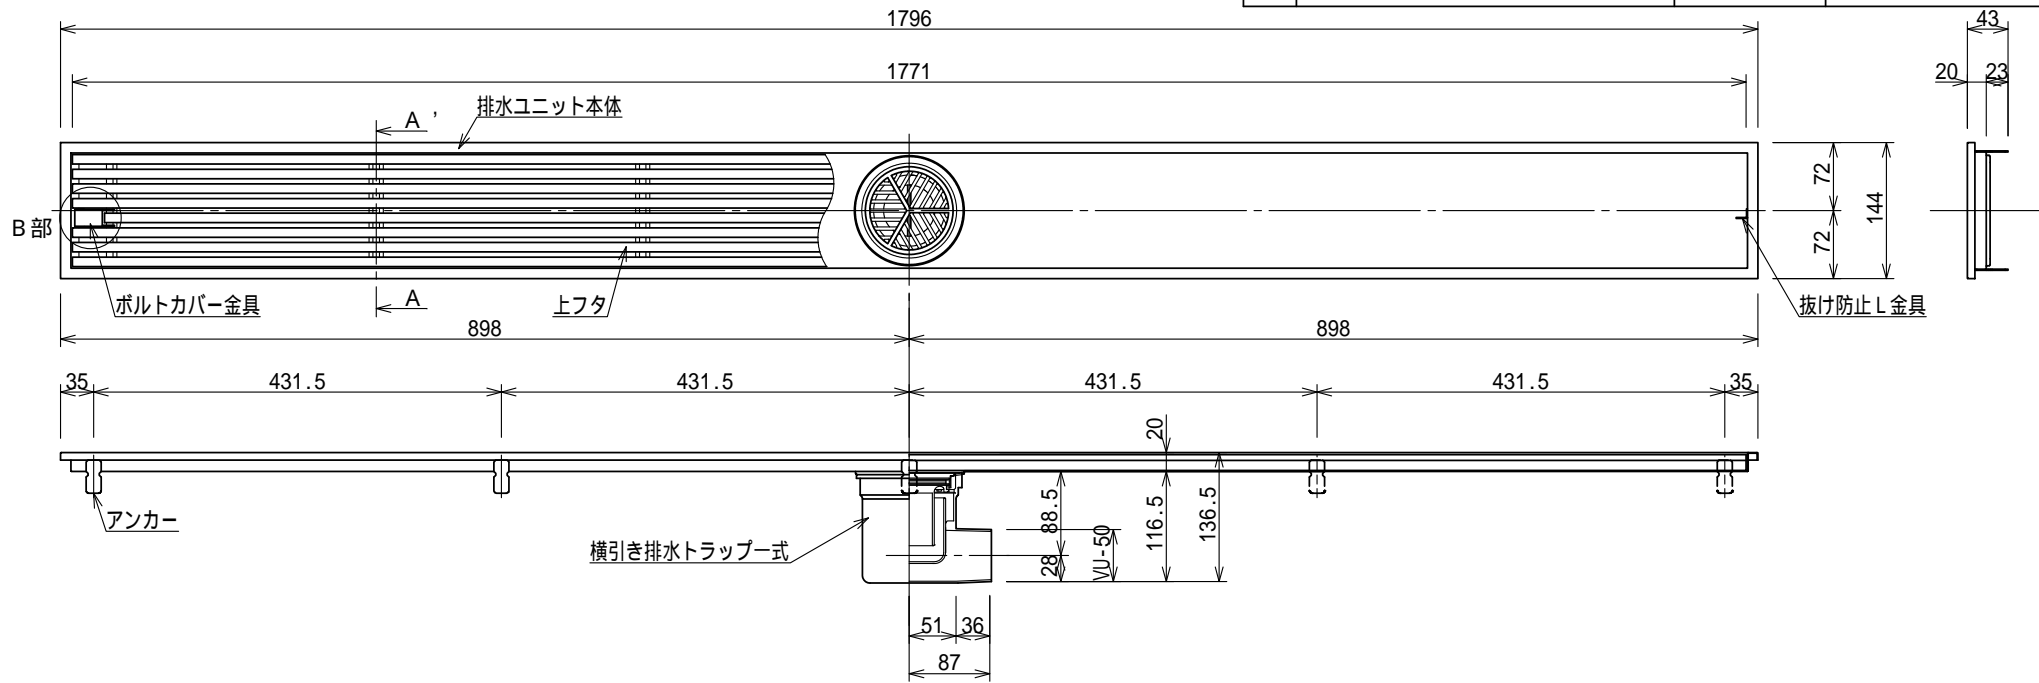

| | | | |
|----|------|-------|----|
| 記号 | 訂正記事 | 訂正年月日 | 備考 |
| | | | |

記号表

| | | |
|------|--------|--------|
| タイプ | プレーン | ノンスリップ |
| 記号 | 品番 - F | 品番 - D |
| 表面形状 | | |
| | | 18 18 |

| | | | | | |
|----|---------------------|----|----------|-------------|----|
| 品名 | 排水ユニット SUSグレーチング 浅型 | 縮尺 | 株式会社シマブン | | |
| | HSAY-15L1800N | | 1:8 | 承認 | 検図 |
| 品番 | | | 大野 | 深川 | 藤戸 |
| 備考 | 表面形状については記号表参照のこと | | 作成年月日 | 2015年04月01日 | |