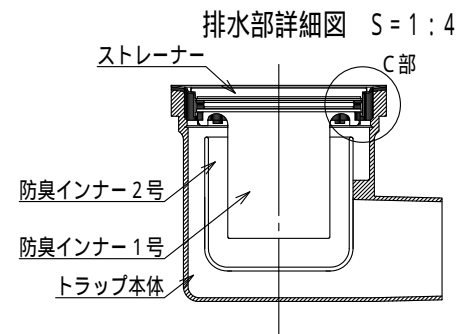

| | | | |
|----|------|-------|----|
| 記号 | 訂正記事 | 訂正年月日 | 備考 |
| | | | |

記号表

| | | |
|------|--------|--------|
| タイプ | プレーン | ノンスリップ |
| 記号 | 品番 - F | 品番 - D |
| 表面形状 | | |
| | | 18 18 |

| | | | | | |
|----|---------------------|----|----------|-------------|----|
| 品名 | 排水ユニット SUSグレーチング 浅型 | 縮尺 | 株式会社シマブン | | |
| | HSAY-15L1800N | | 1:8 | 承認 | 検図 |
| 品番 | | | 大野 | 深川 | 藤戸 |
| 備考 | 表面形状については記号表参照のこと | | 作成年月日 | 2015年04月01日 | |