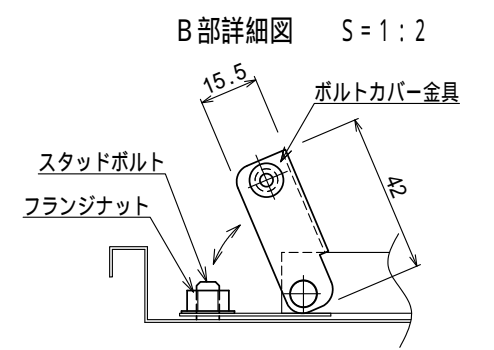

| | | | |
|----|------|-------|----|
| 記号 | 訂正記事 | 訂正年月日 | 備考 |
| | | | |

記号表

| | | |
|------|--------|--------|
| タイプ | プレーン | ノンスリップ |
| 記号 | 品番 - F | 品番 - D |
| 表面形状 | | |
| | | 18 18 |

| | | | | | |
|----|---------------------|----|----------|-------------|----|
| 品名 | 排水ユニット SUSグレーチング 浅型 | 縮尺 | 株式会社シマブン | | |
| | HSAY-15L1800N | | 1:8 | 承認 | 検図 |
| 品番 | | | 大野 | 深川 | 藤戸 |
| 備考 | 表面形状については記号表参照のこと | | 作成年月日 | 2015年04月01日 | |