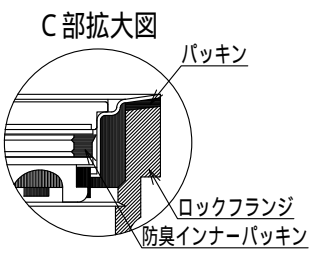

| | | | |
|----|------|-------|----|
| 記号 | 訂正記事 | 訂正年月日 | 備考 |
| | | | |

記号表

| | | |
|------|--------|--------|
| タイプ | プレーン | ノンスリップ |
| 記号 | 品番 - F | 品番 - D |
| 表面形状 | | |
| | | 18 18 |

| | | | | | |
|----|---------------------|----|----------|-------------|----|
| 品名 | 排水ユニット SUSグレーチング 浅型 | 縮尺 | 株式会社シマブン | | |
| | HSAY-15L1800N | | 1:8 | 承認 | 検図 |
| 品番 | | | 大野 | 深川 | 藤戸 |
| 備考 | 表面形状については記号表参照のこと | | 作成年月日 | 2015年04月01日 | |