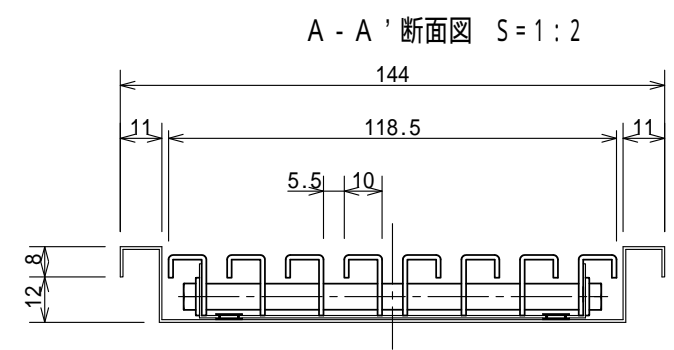

| | | | |
|----|------|-------|----|
| 記号 | 訂正記事 | 訂正年月日 | 備考 |
| | | | |

記号表

| | | |
|------|--------|--------|
| タイプ | プレーン | ノンスリップ |
| 記号 | 品番 - F | 品番 - D |
| 表面形状 | | |
| | | 18 18 |

| | | | | | |
|----|---------------------|----|----------|-------------|----|
| 品名 | 排水ユニット SUSグレーチング 浅型 | 縮尺 | 株式会社シマブン | | |
| | HSAY-15L1800N | | 1:8 | 承認 | 検図 |
| 品番 | | | 大野 | 深川 | 藤戸 |
| 備考 | 表面形状については記号表参照のこと | | 作成年月日 | 2015年04月01日 | |