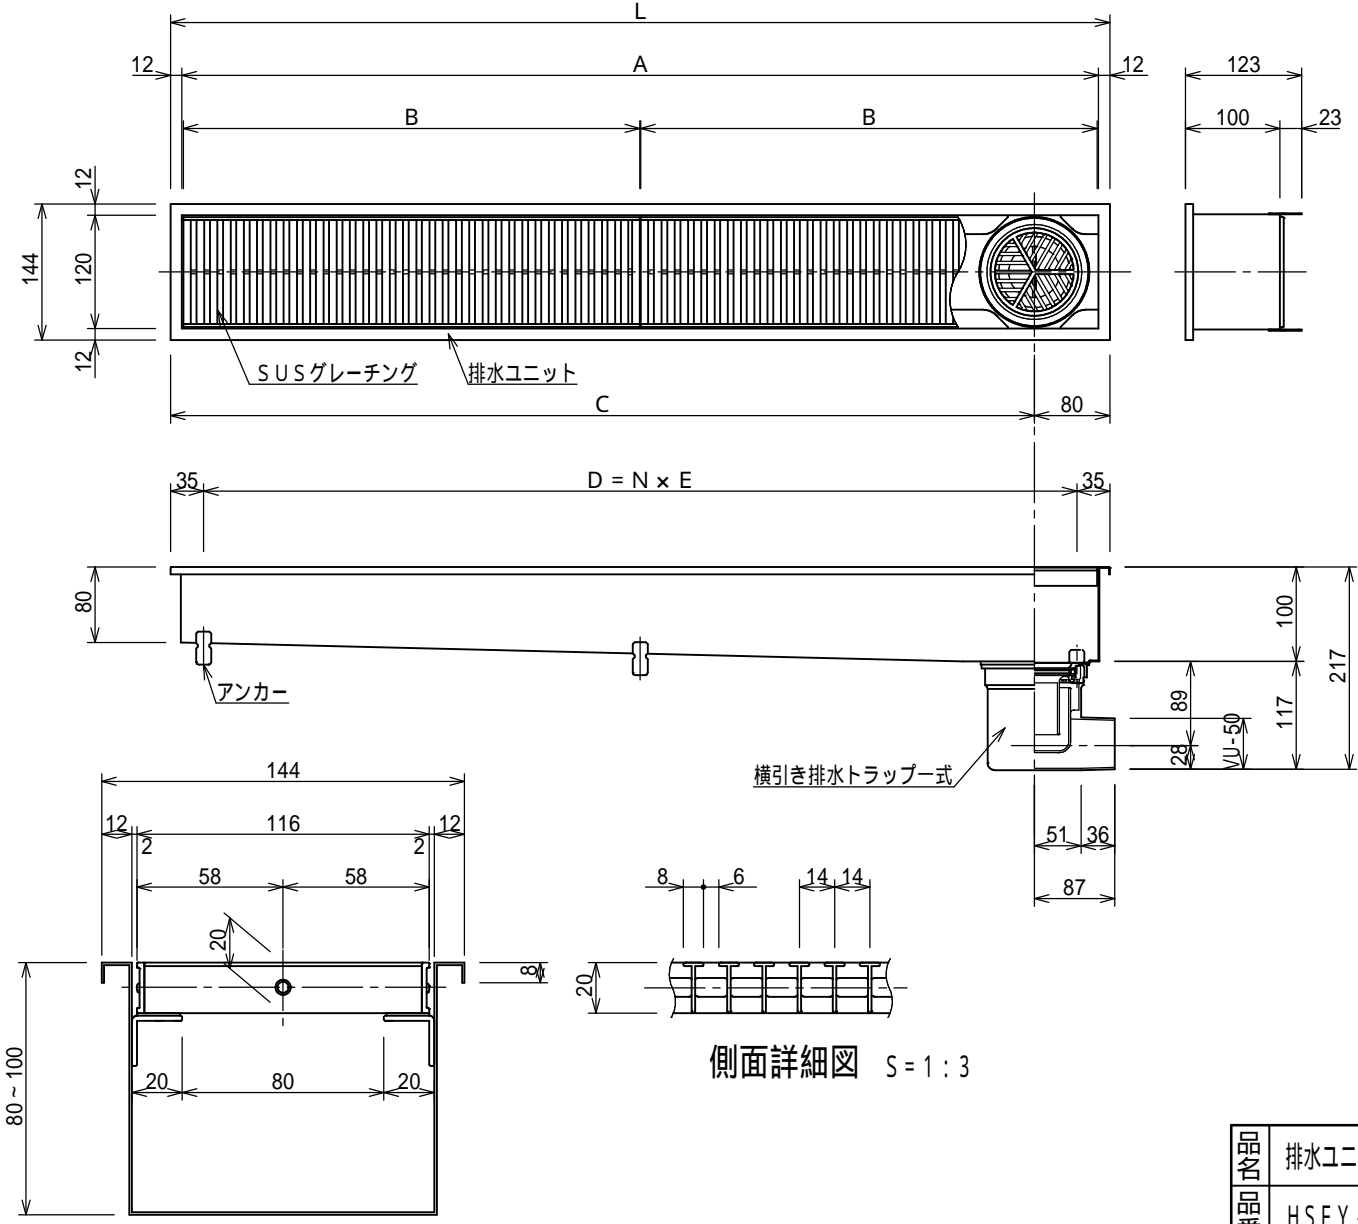

品番寸法表

品番	L	A	B	C
HSFY-15L1000-J	994	970	483×2	914
HSFY-15L1200-J	1194	1170	583×2	1114
HSFY-15L1500-J	1494	1470	488×3	1414
HSFY-15L1800-J	1794	1770	588×3	1714

アンカー位置寸法表

品番	D	E	N
HSFY-15L1000-J	924	462	2
HSFY-15L1200-J	1124	562	2
HSFY-15L1500-J	1424	474.7	3
HSFY-15L1800-J	1724	431	4

表面形状

側面詳細図 S = 1 : 3

断面詳細図 S = 1 : 3

品名	排水ユニット SUSグレーチング 深型	縮尺	株式会社シマブン		
	HSFY-15L1000~1800-J	1:8	承認	検図	設計
備考	品番については表参照のこと		大野	中村	久野
			作成年月日	2020年04月01日	